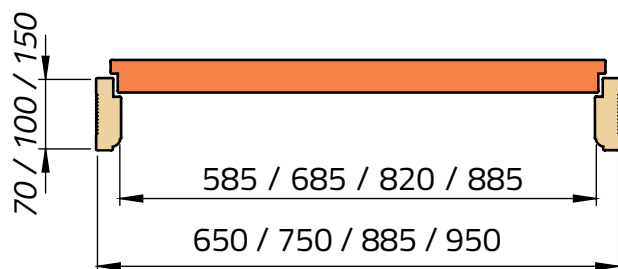

HOJA

MEDIDAS STANDARD

TODAS LAS MEDIDAS ESTÁN EXPRESADAS EN MILÍMETROS (mm)
LAS MEDIDAS NOMINALES/COMERCIALES SON: 60 cm / 70 cm / 80 cm / 90 cm

DOBLE CONTACTO

SIMPLE CONTACTO

SUPER ECO (S/C)

MARCO DE CHAPA

SIMLE CONTACTO

SUPER ECO (S/C)

MARCO DE CHAPA

DOBLE CONTACTO

PARA MUROS 7 cm / 10 cm / 15 cm

SIMPLE CONTACTO

PARA MUROS 7 cm / 10 cm / 15 cm

DETALLE DE CIERRE

DOBLE CONTACTO

SIMPLE CONTACTO

MARCO DE MADERA

DOBLE CONTACTO

PARA MUROS 7 cm / 10 cm / 15 cm

DOBLE CONTACTO

PARA MUROS 7 cm / 10 cm / 15 cm

MARCO DE ALUMINIO