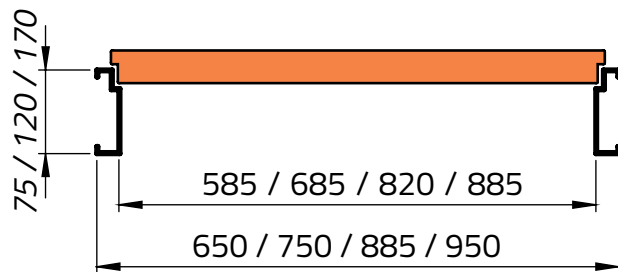

HOJA

MEDIDAS STANDARD

TODAS LAS MEDIDAS ESTÁN EXPRESADAS EN MILÍMETROS (mm)
LAS MEDIDAS NOMINALES/COMERCIALES SON: 60 cm / 70 cm / 80 cm / 90 cm

DOBLE CONTACTO

SIMPLE CONTACTO

SUPER ECO (S/C)

MARCO DE CHAPA

SIMLE CONTACTO

SUPER ECO (S/C)

MARCO DE CHAPA

DOBLE CONTACTO

PARA MUROS 7 cm / 10 cm / 15 cm

SIMPLE CONTACTO

PARA MUROS 7 cm / 10 cm / 15 cm

DETALLE DE CIERRE

DOBLE CONTACTO

SIMPLE CONTACTO

MARCO DE MADERA

DOBLE CONTACTO

PARA MUROS 7 cm / 10 cm / 15 cm

DOBLE CONTACTO

PARA MUROS 7 cm / 10 cm / 15 cm

MARCO DE ALUMINIO