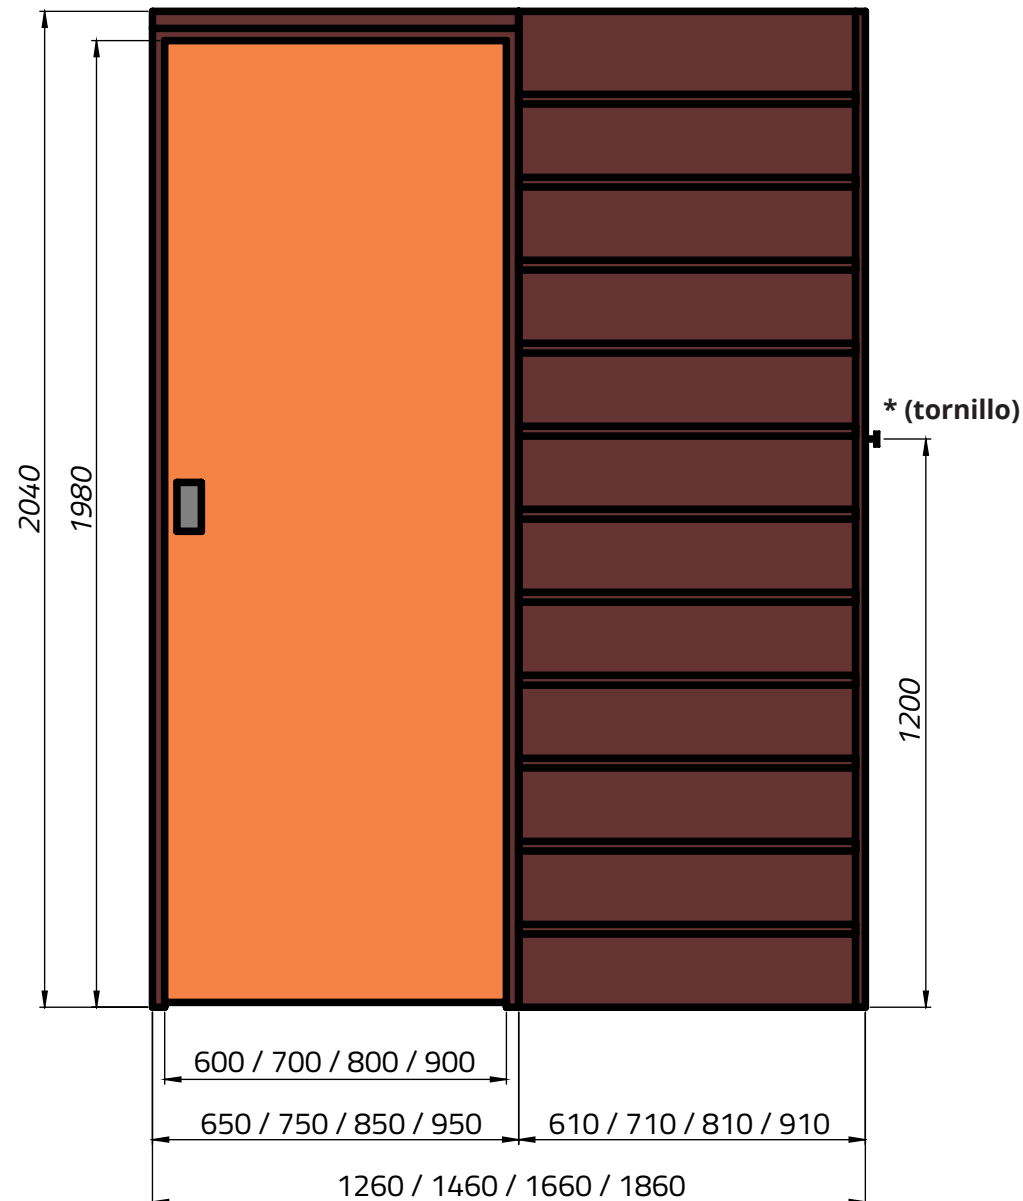

HOJA

MEDIDAS STANDARD

TODAS LAS MEDIDAS ESTÁN EXPRESADAS EN MILÍMETROS (mm)
LAS MEDIDAS NOMINALES/COMERCIALES SON: 60 cm / 70 cm / 80 cm / 90 cm

DOBLE CONTACTO

SIMPLE CONTACTO

SUPER ECO (S/C)

MARCO DE CHAPA

DOBLE CONTACTO

SIMPLE CONTACTO

MARCO DE MADERA

DOBLE CONTACTO

PARA MUROS 7 cm / 10 cm / 15 cm

DOBLE CONTACTO

PARA MUROS 7 cm / 10 cm / 15 cm

MARCO DE ALUMINIO

DOBLE CONTACTO

PARA MUROS 7 cm / 10 cm / 15 cm

CORREDIZA: DE EMBUTIR

MEDIDAS STANDARD

TODAS LAS MEDIDAS ESTÁN EXPRESADAS EN MILÍMETROS (mm)

PARA CONSTRUCCIÓN TRADICIONAL

PARA MUROS 10 cm / 15 cm

PARA CONSTRUCCIÓN EN SECO