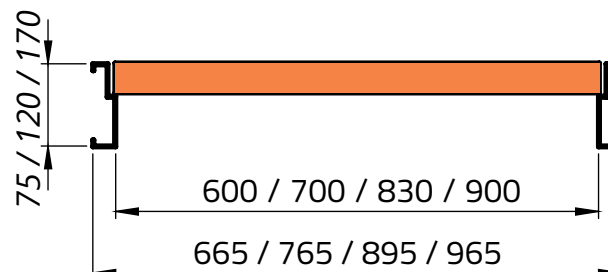

HOJA

MEDIDAS STANDARD

TODAS LAS MEDIDAS ESTÁN EXPRESADAS EN MILÍMETROS (mm)
LAS MEDIDAS NOMINALES/COMERCIALES SON: 60 cm / 70 cm / 80 cm / 90 cm

DOBLE CONTACTO

SIMPLE CONTACTO

SUPER ECO (S/C)

MARCO DE CHAPA

SIMLE CONTACTO

SUPER ECO (S/C)

MARCO DE CHAPA

DOBLE CONTACTO

PARA MUROS 7 cm / 10 cm / 15 cm

SIMPLE CONTACTO

PARA MUROS 7 cm / 10 cm / 15 cm

DETALLE DE CIERRE

DOBLE CONTACTO

SIMPLE CONTACTO

MARCO DE MADERA

DOBLE CONTACTO

PARA MUROS 7 cm / 10 cm / 15 cm

DOBLE CONTACTO

PARA MUROS 7 cm / 10 cm / 15 cm

MARCO DE ALUMINIO