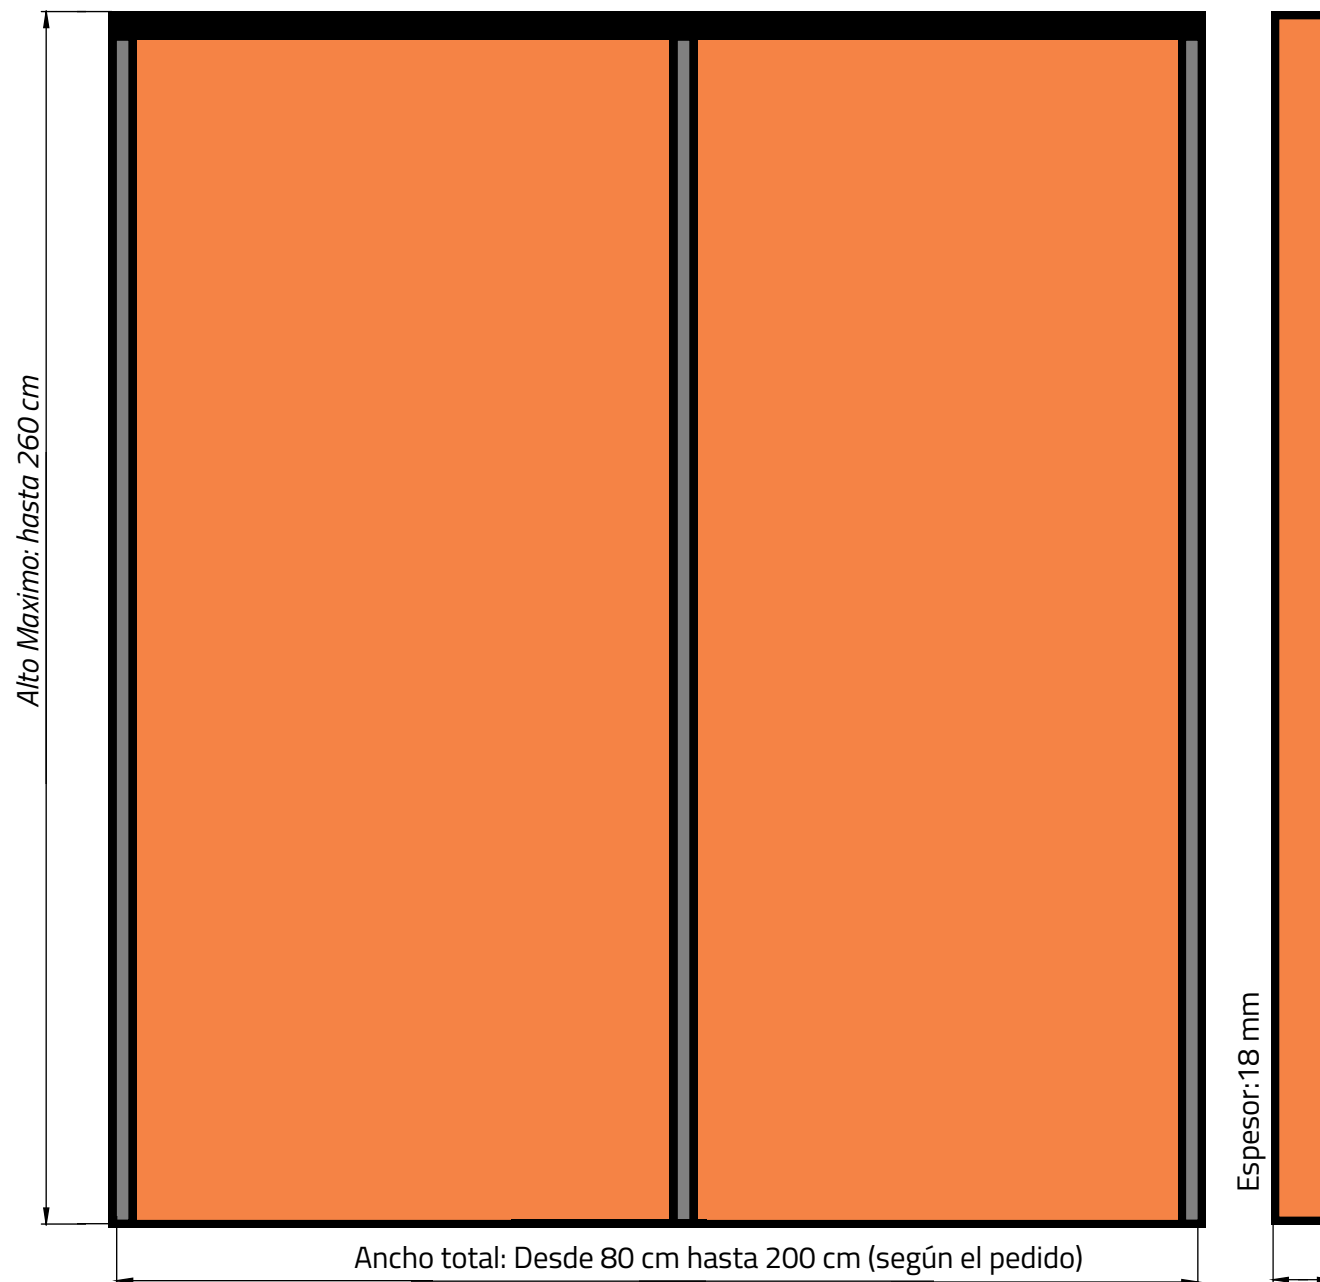

MELAMINA ENCHAPADA SOBRE AGLOMERADO

- Guía superior e inferior de aluminio anodizado natural
- Perfiles laterales de aluminio anodizado natural en las puertas con felpa incorporada (evita el ingreso de polvo)
- Ruedas blindadas metálicas con nylon, regulables en altura (garantizan el correcto cerramiento con las paredes)
- Estabilizadores superiores