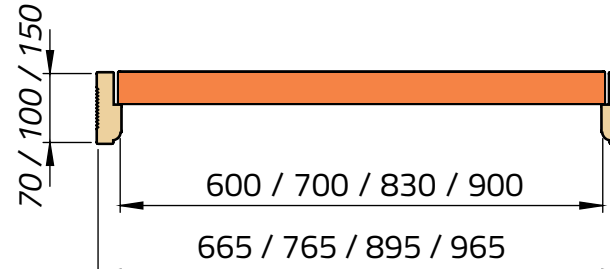

HOJA

MEDIDAS STANDARD

TODAS LAS MEDIDAS ESTÁN EXPRESADAS EN MILÍMETROS (mm)
LAS MEDIDAS NOMINALES/COMERCIALES SON: 60 cm / 70 cm / 80 cm / 90 cm

DOBLE CONTACTO

SIMPLE CONTACTO

SUPER ECO (S/C)

MARCO DE CHAPA

DOBLE CONTACTO

PARA MUROS 7 cm / 10 cm / 15 cm

SIMPLE CONTACTO

PARA MUROS 7 cm / 10 cm / 15 cm

DETALLE DE CIERRE

DOBLE CONTACTO

SIMPLE CONTACTO

MARCO DE MADERA

DOBLE CONTACTO

PARA MUROS 7 cm / 10 cm / 15 cm

DOBLE CONTACTO

PARA MUROS 7 cm / 10 cm / 15 cm

MARCO DE ALUMINIO

DOBLE CONTACTO

PARA MUROS 7 cm / 10 cm / 15 cm

DOBLE CONTACTO