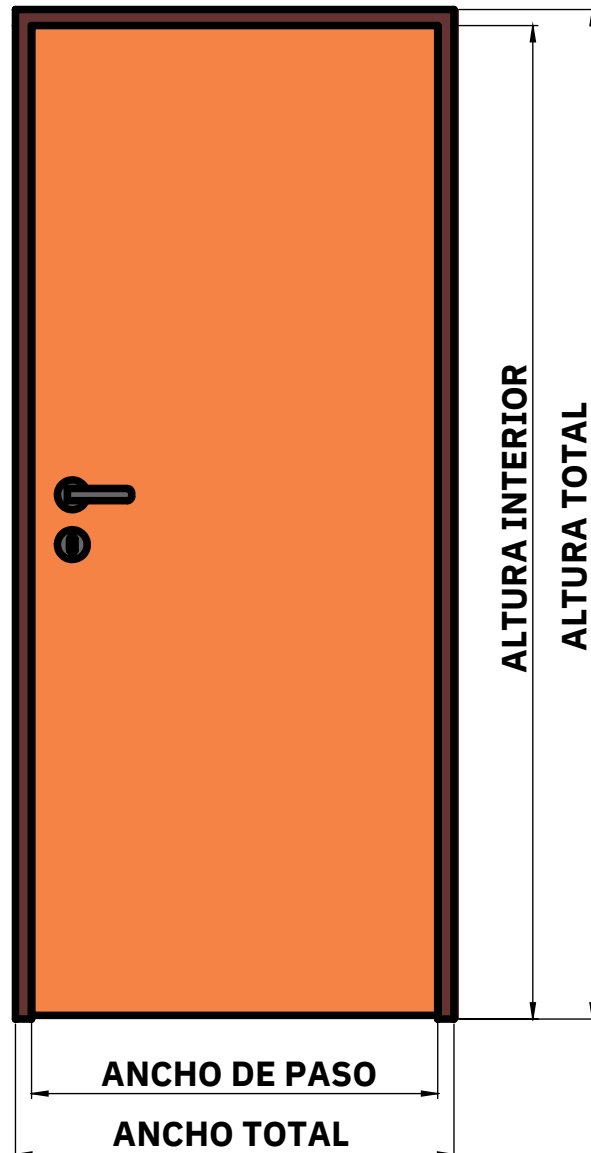

EXPRESADAS SEGÚN NORMA IRAM 11508

DOBLE CONTACTO

MEDIDAS	UNIDAD	MARCO DE CHAPA				MARCO DE MADERA				MARCO DE ALUMINIO			
		60	70	80	90	60	70	80	90	60	70	80	90
NOMINAL/COMERCIAL	cm	60	70	80	90	60	70	80	90	60	70	80	90
ANCHO DE PASO	mm	585	685	820	885	585	685	820	885	580	680	815	880
ANCHO TOTAL	mm	650	750	885	950	650	750	885	950	660	760	895	960
ALTURA INTERIOR	mm	2010				2010				2010			
ALTURA TOTAL	mm	2040				2040				2050			

SIMPLE CONTACTO

MEDIDAS	UNIDAD	MARCO DE CHAPA				MARCO DE MADERA			
		60	70	80	90	60	70	80	90
NOMINAL/COMERCIAL	cm	60	70	80	90	60	70	80	90
ANCHO DE PASO	mm	600	700	830	900	600	700	830	900
ANCHO TOTAL	mm	665	765	895	965	665	765	895	965
ALTURA INTERIOR	mm	2010				2010			
ALTURA TOTAL	mm	2040				2040			

SIMPLE CONTACTO - SUPER ECO

MEDIDAS	UNIDAD	MARCO DE MADERA				MARCO DE ALUMINIO			
		60	70	80	90	60	70	80	90
NOMINAL/COMERCIAL	cm	60	70	80	90	60	70	80	90
ANCHO DE PASO	mm	590	690	790	890	580	680	780	880
ANCHO TOTAL	mm	660	760	860	960	645	745	845	945
ALTURA INTERIOR	mm	2010				2010			
ALTURA TOTAL	mm	2045				2050			

HOJA

MEDIDAS STANDARD

TODAS LAS MEDIDAS ESTÁN EXPRESADAS EN MILÍMETROS (mm)
LAS MEDIDAS NOMINALES/COMERCIALES SON: 60 cm / 70 cm / 80 cm / 90 cm

DOBLE CONTACTO

SIMPLE CONTACTO

SUPER ECO (S/C)

MARCO DE CHAPA