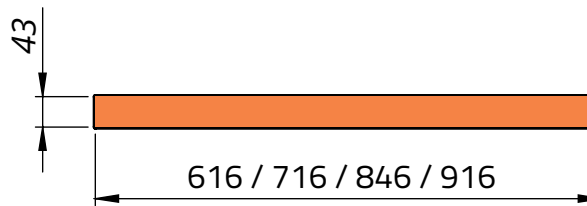

SIMLE CONTACTO