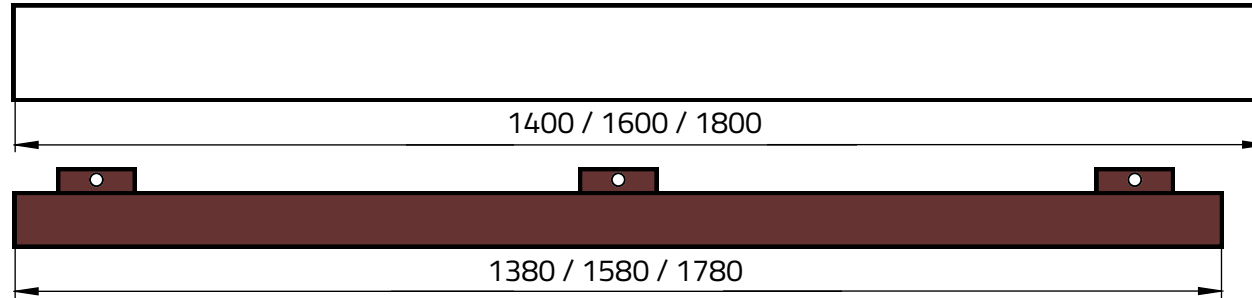

PARA MURO 10 cm

* Tornillo de retención. Debe ser extraído antes de colocar la puerta corrediza. Se ubica a aproximadamente a 1,2 m del extremo inferior.

CORREDIZA: GUÍA EXTERIOR

MEDIDAS STANDARD

TODAS LAS MEDIDAS ESTÁN EXPRESADAS EN MILÍMETROS (mm)