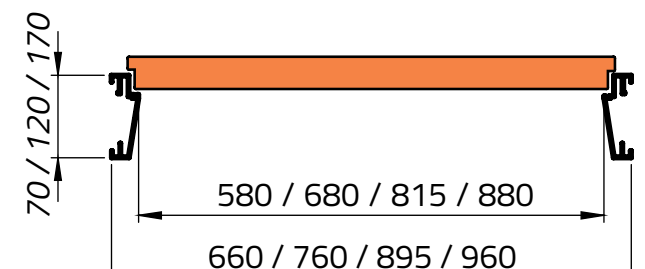

DOBLE CONTACTO

SIMPLE CONTACTO

MARCO DE MADERA

DOBLE CONTACTO

PARA MUROS 7 cm / 10 cm / 15 cm

DOBLE CONTACTO

PARA MUROS 7 cm / 10 cm / 15 cm

MARCO DE ALUMINIO

DOBLE CONTACTO

PARA MUROS 7 cm / 10 cm / 15 cm

CORREDIZA: DE EMBUTIR

MEDIDAS STANDARD

TODAS LAS MEDIDAS ESTÁN EXPRESADAS EN MILÍMETROS (mm)

PARA CONSTRUCCIÓN TRADICIONAL

PARA MUROS 10 cm / 15 cm

PARA CONSTRUCCIÓN EN SECO