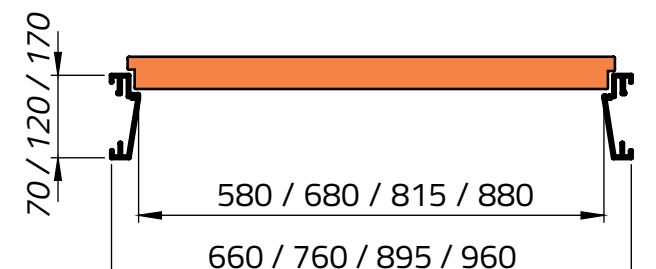

HOJA

MEDIDAS STANDARD

TODAS LAS MEDIDAS ESTÁN EXPRESADAS EN MILÍMETROS (mm)
LAS MEDIDAS NOMINALES/COMERCIALES SON: 60 cm / 70 cm / 80 cm / 90 cm

DOBLE CONTACTO

SIMPLE CONTACTO

SUPER ECO (S/C)

MARCO DE CHAPA

DOBLE CONTACTO

PARA MUROS 7 cm / 10 cm / 15 cm

SIMPLE CONTACTO

PARA MUROS 7 cm / 10 cm / 15 cm

DETALLE DE CIERRE

DOBLE CONTACTO

SIMPLE CONTACTO

MARCO DE MADERA

DOBLE CONTACTO

PARA MUROS 7 cm / 10 cm / 15 cm

DOBLE CONTACTO

PARA MUROS 7 cm / 10 cm / 15 cm

MARCO DE ALUMINIO

DOBLE CONTACTO

PARA MUROS 7 cm / 10 cm / 15 cm

DOBLE CONTACTO

SIMLE CONTACTO

SUPER ECO (S/C)

MARCO DE CHAPA

DOBLE CONTACTO

PARA MUROS 7 cm / 10 cm / 15 cm

SIMPLE CONTACTO

PARA MUROS 7 cm / 10 cm / 15 cm

DETALLE DE CIERRE