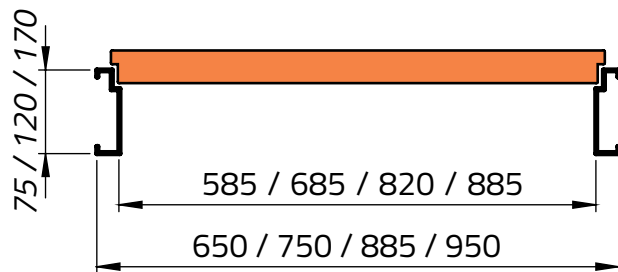

SIMPLE CONTACTO - SUPER ECO

MEDIDAS	UNIDAD	MARCO DE MADERA				MARCO DE ALUMINIO			
		60	70	80	90	60	70	80	90
NOMINAL/COMERCIAL	cm	60	70	80	90	60	70	80	90
ANCHO DE PASO	mm	590	690	790	890	580	680	780	880
ANCHO TOTAL	mm	660	760	860	960	645	745	845	945
ALTURA INTERIOR	mm	2010				2010			
ALTURA TOTAL	mm	2045				2050			

HOJA

MEDIDAS STANDARD

TODAS LAS MEDIDAS ESTÁN EXPRESADAS EN MILÍMETROS (mm)
LAS MEDIDAS NOMINALES/COMERCIALES SON: 60 cm / 70 cm / 80 cm / 90 cm

DOBLE CONTACTO

SIMPLE CONTACTO

SUPER ECO (S/C)

MARCO DE CHAPA

DOBLE CONTACTO

PARA MUROS 7 cm / 10 cm / 15 cm

SIMPLE CONTACTO

PARA MUROS 7 cm / 10 cm / 15 cm

DETALLE DE CIERRE

DOBLE CONTACTO

SIMPLE CONTACTO

MARCO DE MADERA