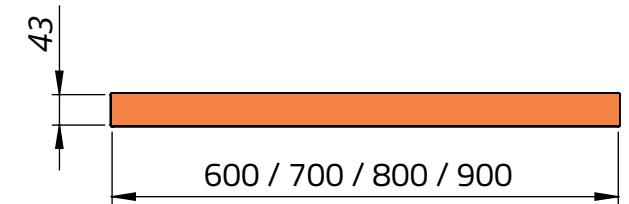

SIMPLE CONTACTO - SUPER ECO

MEDIDAS	UNIDAD	MARCO DE MADERA				MARCO DE ALUMINIO			
		60	70	80	90	60	70	80	90
NOMINAL/COMERCIAL	cm	60	70	80	90	60	70	80	90
ANCHO DE PASO	mm	590	690	790	890	580	680	780	880
ANCHO TOTAL	mm	660	760	860	960	645	745	845	945
ALTURA INTERIOR	mm	2010				2010			
ALTURA TOTAL	mm	2045				2050			

HOJA

MEDIDAS STANDARD

TODAS LAS MEDIDAS ESTÁN EXPRESADAS EN MILÍMETROS (mm)
LAS MEDIDAS NOMINALES/COMERCIALES SON: 60 cm / 70 cm / 80 cm / 90 cm

DOBLE CONTACTO

SIMPLE CONTACTO

SUPER ECO (S/C)

MARCO DE CHAPA

DOBLE CONTACTO

PARA MUROS 7 cm / 10 cm / 15 cm

SIMPLE CONTACTO

PARA MUROS 7 cm / 10 cm / 15 cm

DETALLE DE CIERRE

DOBLE CONTACTO

SIMPLE CONTACTO

MARCO DE MADERA