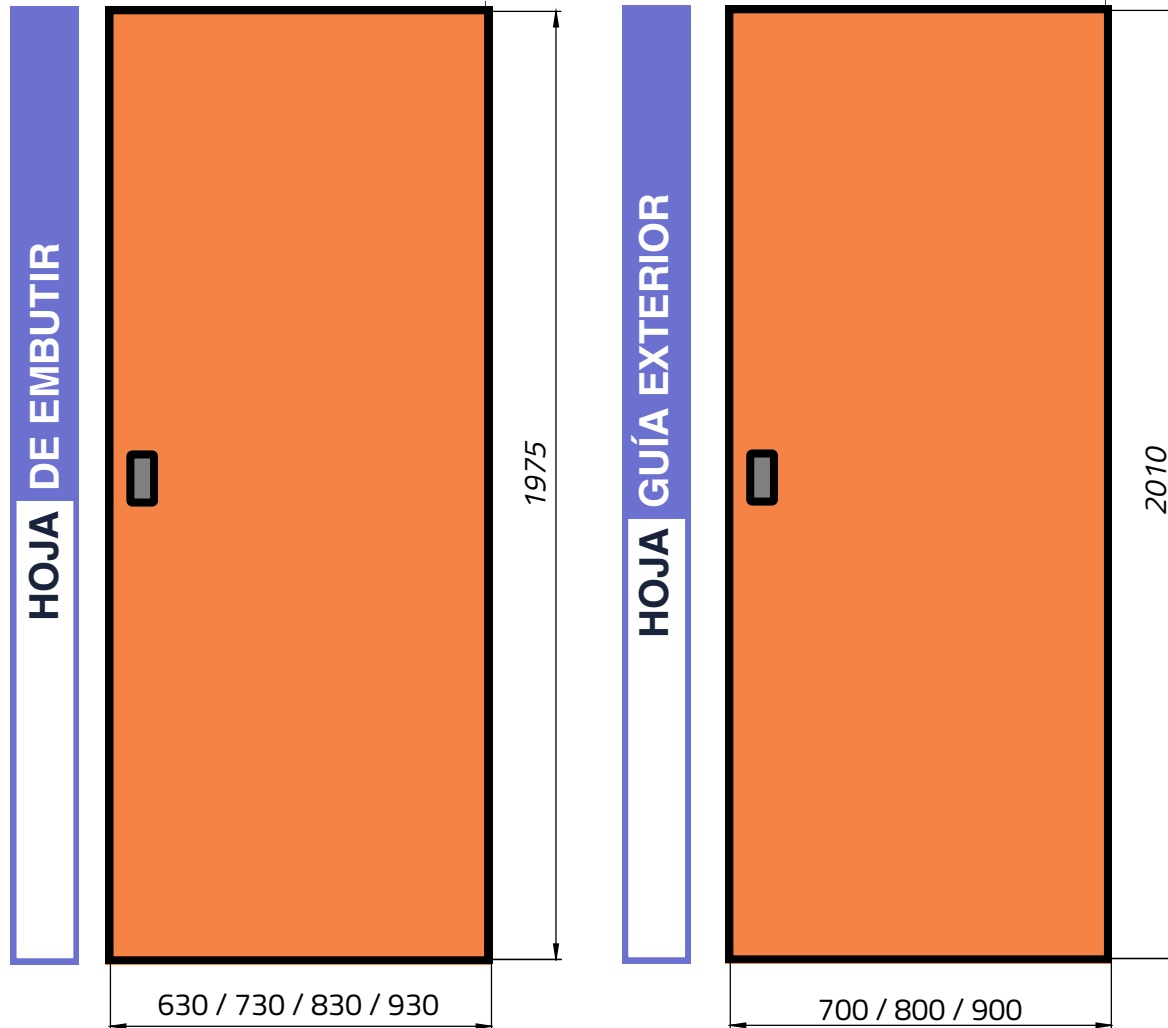

HOJA

MEDIDAS STANDARD

TODAS LAS MEDIDAS ESTÁN EXPRESADAS EN MILÍMETROS (mm)
LAS MEDIDAS NOMINALES/COMERCIALES SON: 60 cm / 70 cm / 80 cm / 90 cm

DOBLE CONTACTO

SIMPLE CONTACTO

SUPER ECO (S/C)

MARCO DE CHAPA

DOBLE CONTACTO

PARA MUROS 7 cm / 10 cm / 15 cm

DOBLE CONTACTO

PARA MUROS 7 cm / 10 cm / 15 cm

MARCO DE ALUMINIO

DOBLE CONTACTO

PARA MUROS 7 cm / 10 cm / 15 cm

DOBLE CONTACTO

DOBLE CONTACTO

SIMPLE CONTACTO

MARCO DE MADERA

DOBLE CONTACTO

PARA MUROS 7 cm / 10 cm / 15 cm

DOBLE CONTACTO

PARA MUROS 7 cm / 10 cm / 15 cm

MARCO DE ALUMINIO

PARA MURO 10 cm

* Tornillo de retención. Debe ser extraído antes de colocar la puerta corrediza. Se ubica a aproximadamente a 1,2 m del extremo inferior.

CORREDIZA: GUÍA EXTERIOR

MEDIDAS STANDARD

TODAS LAS MEDIDAS ESTÁN EXPRESADAS EN MILÍMETROS (mm)