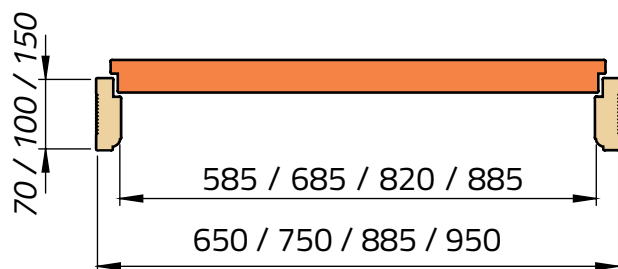

MARCO DE MADERA

DOBLE CONTACTO

PARA MUROS 7 cm / 10 cm / 15 cm