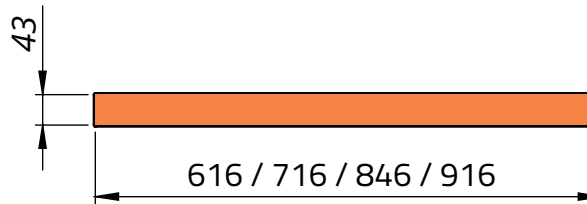

SIMPLE CONTACTO - SUPER ECO

MEDIDAS	UNIDAD	MARCO DE MADERA				MARCO DE ALUMINIO			
		60	70	80	90	60	70	80	90
NOMINAL/COMERCIAL	cm	60	70	80	90	60	70	80	90
ANCHO DE PASO	mm	590	690	790	890	580	680	780	880
ANCHO TOTAL	mm	660	760	860	960	645	745	845	945
ALTURA INTERIOR	mm	2010				2010			
ALTURA TOTAL	mm	2045				2050			

HOJA

MEDIDAS STANDARD

TODAS LAS MEDIDAS ESTÁN EXPRESADAS EN MILÍMETROS (mm)
LAS MEDIDAS NOMINALES/COMERCIALES SON: 60 cm / 70 cm / 80 cm / 90 cm

DOBLE CONTACTO

SIMPLE CONTACTO

SUPER ECO (S/C)

MARCO DE CHAPA

DOBLE CONTACTO

PARA MUROS 7 cm / 10 cm / 15 cm

SIMPLE CONTACTO

PARA MUROS 7 cm / 10 cm / 15 cm

DETALLE DE CIERRE

DOBLE CONTACTO

SIMPLE CONTACTO

MARCO DE MADERA