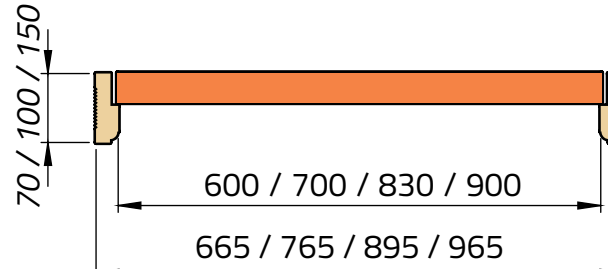

HOJA

MEDIDAS STANDARD

TODAS LAS MEDIDAS ESTÁN EXPRESADAS EN MILÍMETROS (mm)
LAS MEDIDAS NOMINALES/COMERCIALES SON: 60 cm / 70 cm / 80 cm / 90 cm

DOBLE CONTACTO

SIMPLE CONTACTO

SUPER ECO (S/C)

MARCO DE CHAPA

DOBLE CONTACTO

SIMPLE CONTACTO

MARCO DE MADERA

DOBLE CONTACTO

PARA MUROS 7 cm / 10 cm / 15 cm

DOBLE CONTACTO

PARA MUROS 7 cm / 10 cm / 15 cm

MARCO DE ALUMINIO

DOBLE CONTACTO

PARA MUROS 7 cm / 10 cm / 15 cm

CORREDIZA: DE EMBUTIR

MEDIDAS STANDARD

TODAS LAS MEDIDAS ESTÁN EXPRESADAS EN MILÍMETROS (mm)

PARA CONSTRUCCIÓN TRADICIONAL

PARA MUROS 10 cm / 15 cm

PARA CONSTRUCCIÓN EN SECO