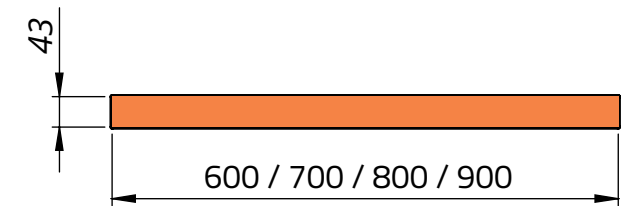

DOBLE CONTACTO

PARA MUROS 7 cm / 10 cm / 15 cm

DOBLE CONTACTO

PARA MUROS 7 cm / 10 cm / 15 cm

MARCO DE ALUMINIO

DOBLE CONTACTO

PARA MUROS 7 cm / 10 cm / 15 cm

DOBLE CONTACTO

SIMLE CONTACTO

SUPER ECO (S/C)

MARCO DE CHAPA

DOBLE CONTACTO

PARA MUROS 7 cm / 10 cm / 15 cm

SIMPLE CONTACTO

PARA MUROS 7 cm / 10 cm / 15 cm

DETALLE DE CIERRE