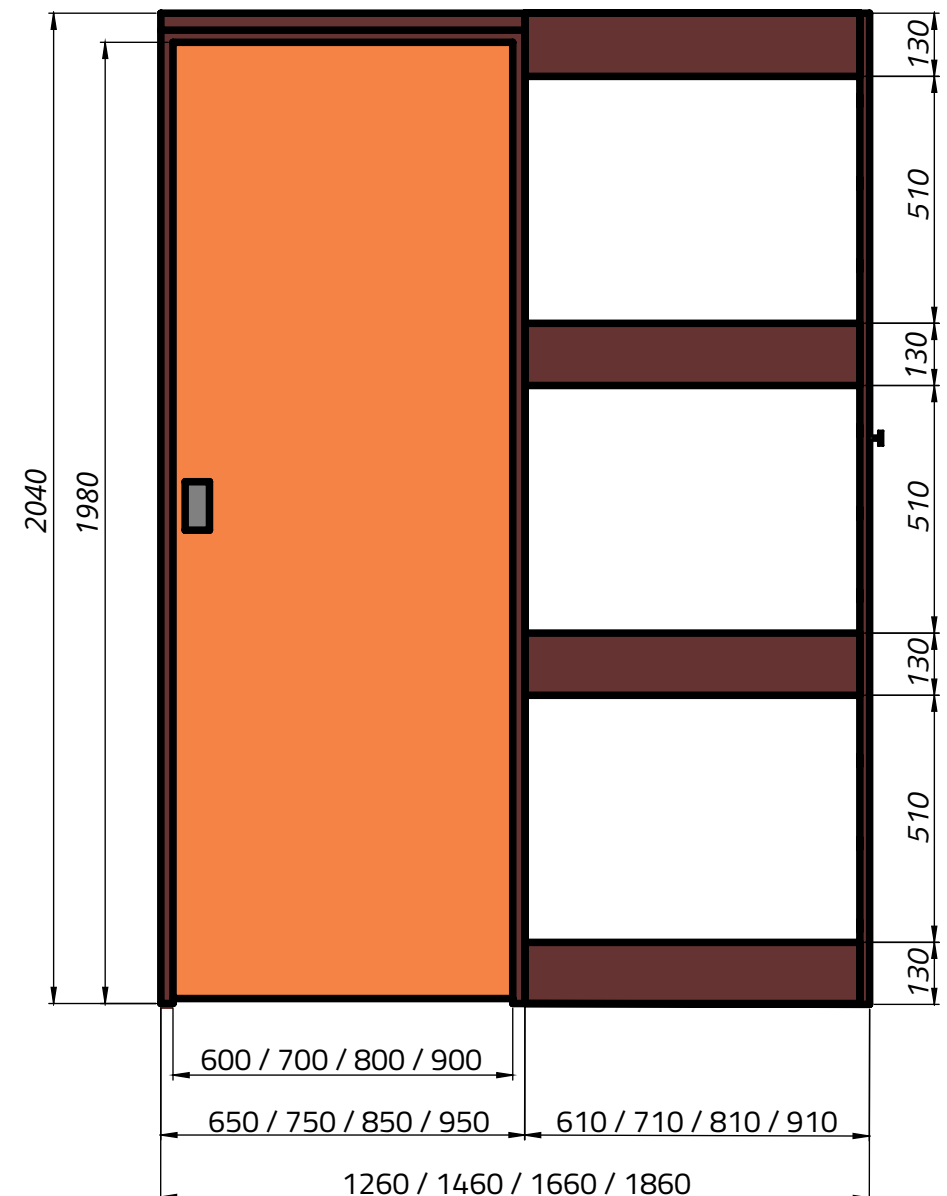

PARA CONSTRUCCIÓN EN SECO

PARA MURO 10 cm

* Tornillo de retención. Debe ser extraído antes de colocar la puerta corrediza. Se ubica a aproximadamente a 1,2 m del extremo inferior.