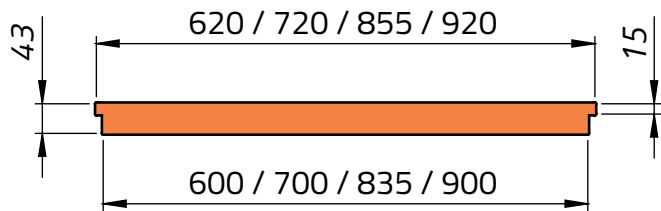

EXPRESADAS SEGÚN NORMA IRAM 11508

DOBLE CONTACTO

MEDIDAS	UNIDAD	MARCO DE CHAPA				MARCO DE MADERA				MARCO DE ALUMINIO			
		60	70	80	90	60	70	80	90	60	70	80	90
NOMINAL/COMERCIAL	cm	60	70	80	90	60	70	80	90	60	70	80	90
ANCHO DE PASO	mm	585	685	820	885	585	685	820	885	580	680	815	880
ANCHO TOTAL	mm	650	750	885	950	650	750	885	950	660	760	895	960
ALTURA INTERIOR	mm	2010				2010				2010			
ALTURA TOTAL	mm	2040				2040				2050			

SIMPLE CONTACTO

MEDIDAS	UNIDAD	MARCO DE CHAPA				MARCO DE MADERA			
		60	70	80	90	60	70	80	90
NOMINAL/COMERCIAL	cm	60	70	80	90	60	70	80	90
ANCHO DE PASO	mm	600	700	830	900	600	700	830	900
ANCHO TOTAL	mm	665	765	895	965	665	765	895	965
ALTURA INTERIOR	mm	2010				2010			
ALTURA TOTAL	mm	2040				2040			

SIMPLE CONTACTO - SUPER ECO

MEDIDAS	UNIDAD	MARCO DE MADERA				MARCO DE ALUMINIO			
		60	70	80	90	60	70	80	90
NOMINAL/COMERCIAL	cm	60	70	80	90	60	70	80	90
ANCHO DE PASO	mm	590	690	790	890	580	680	780	880
ANCHO TOTAL	mm	660	760	860	960	645	745	845	945
ALTURA INTERIOR	mm	2010				2010			
ALTURA TOTAL	mm	2045				2050			

HOJA

MEDIDAS STANDARD

TODAS LAS MEDIDAS ESTÁN EXPRESADAS EN MILÍMETROS (mm)
LAS MEDIDAS NOMINALES/COMERCIALES SON: 60 cm / 70 cm / 80 cm / 90 cm

DOBLE CONTACTO

SIMPLE CONTACTO

SUPER ECO (S/C)

MARCO DE CHAPA