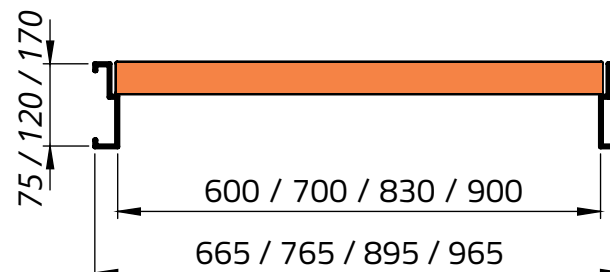

SIMPLE CONTACTO - SUPER ECO

MEDIDAS	UNIDAD	MARCO DE MADERA				MARCO DE ALUMINIO			
		60	70	80	90	60	70	80	90
NOMINAL/COMERCIAL	cm	60	70	80	90	60	70	80	90
ANCHO DE PASO	mm	590	690	790	890	580	680	780	880
ANCHO TOTAL	mm	660	760	860	960	645	745	845	945
ALTURA INTERIOR	mm	2010				2010			
ALTURA TOTAL	mm	2045				2050			

HOJA

MEDIDAS STANDARD

TODAS LAS MEDIDAS ESTÁN EXPRESADAS EN MILÍMETROS (mm)
LAS MEDIDAS NOMINALES/COMERCIALES SON: 60 cm / 70 cm / 80 cm / 90 cm

DOBLE CONTACTO

SIMPLE CONTACTO

SUPER ECO (S/C)

MARCO DE CHAPA

DOBLE CONTACTO

PARA MUROS 7 cm / 10 cm / 15 cm

SIMPLE CONTACTO

PARA MUROS 7 cm / 10 cm / 15 cm

DETALLE DE CIERRE

DOBLE CONTACTO

SIMPLE CONTACTO

MARCO DE MADERA