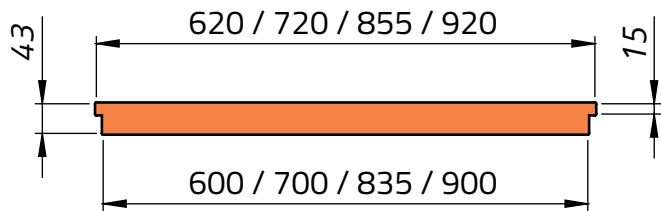

HOJA

MEDIDAS STANDARD

TODAS LAS MEDIDAS ESTÁN EXPRESADAS EN MILÍMETROS (mm)
LAS MEDIDAS NOMINALES/COMERCIALES SON: 60 cm / 70 cm / 80 cm / 90 cm

DOBLE CONTACTO

SIMPLE CONTACTO

SUPER ECO (S/C)

MARCO DE CHAPA

DOBLE CONTACTO

PARA MUROS 7 cm / 10 cm / 15 cm

DOBLE CONTACTO

PARA MUROS 7 cm / 10 cm / 15 cm

MARCO DE ALUMINIO

DOBLE CONTACTO

PARA MUROS 7 cm / 10 cm / 15 cm

DOBLE CONTACTO

SIMLE CONTACTO

SUPER ECO (S/C)

MARCO DE CHAPA

DOBLE CONTACTO

PARA MUROS 7 cm / 10 cm / 15 cm

SIMPLE CONTACTO

PARA MUROS 7 cm / 10 cm / 15 cm

DETALLE DE CIERRE